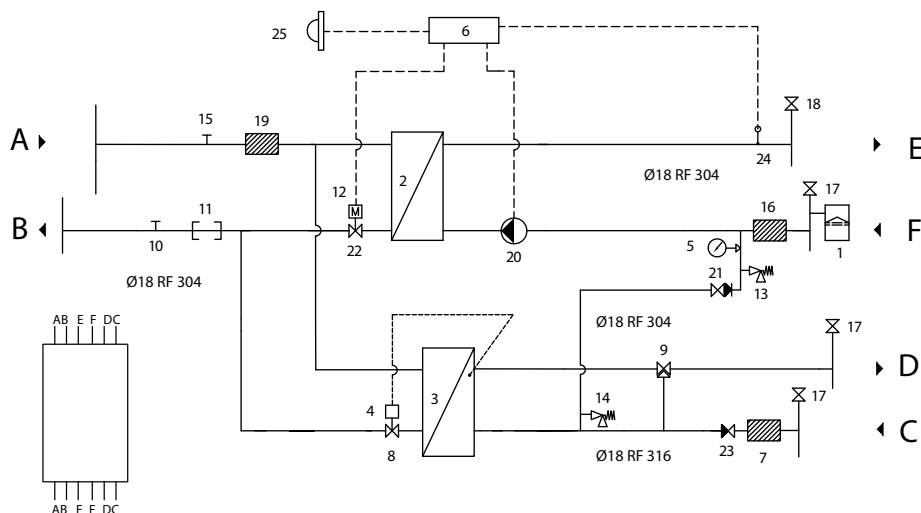

Se mer om METRO Superb D ECL 310 på metrotherm.se.
Art.nr: 1127002034.

METRO Superb D

- 1.** Expansionskärl. **2.** Värmeväxlare. **3.** Värmeväxlare tappvarmvatten. **4.** Termostat. **5.** Manometer.
6. Reglercentral. **7.** Smutsfilter kallvatten. **8.** Ventil varmvattenreglering. **9.** Blandningsventil.
10. Anslutning returgivare värmemängdsmätare. **11.** Anslutning värmemängdsmätare. **12.** Ställdon.
13. Säkerhetsventil värmesystem. **14.** Säkerhetsventil tappvarmvatten. **15.** Anslutning tillloppsgivare värmertilopp.
16. Smutsfilter värmesystem. **17.** Avstängningsventil värmesystem retur.
18. Avstängningsventil värmesystem tillopp. **19.** Smutsfilter fjärrvärme. **20.** Cirkulationspump.
21. Påfyllningsventil Värmesystem. **22.** Styrventil. **23.** Inbyggd backventil. **24.** Framledningsgivare.

Mått med kåpa: 780 mm hög, 580 mm bred och 425 mm djup. **Vikt:** 35 kg. **RSK-nr:** 680 27 37

Teknisk fakta • METRO Superb D ECL 110

Nr	Art.nr	Benämning	Övrig info
1	112 103 9999	Expansionskär	12 Liter
2	112 190 9999	Värmeväxlare (Isolerad/oisolerad)	(Alternativt) SWEP B8x30
2	112 500 0006	Värmeväxlare (Isolerad/oisolerad)	(Alternativt) Alfa Laval CB18x30.
3	112 340 9999	Värmeväxlare tappvarmvatten	Alfa Laval CB20IS-35H
4	112 108 9999	Inbyggd termostat ingår i nr 3	Samson 2430 • 45-65 °C
5	112 108 9999	Manometer	0-4 Bar
6	112 116 9999	Reglercentral	Danfoss ECL 110 Comfort appl. 130.
7	112 381 9999	Smutsfilter kallvatten	
8	112 308 9999	Ventil varmvattenreglering	Samson 2432 DN15 PN16 kvs. 2,5
9	112 237 9999	Blandningsventil	ESBE-ventil VTA332 35-60 °C kvs 1,2
10		Anslutning returgivare värmemängdsmätare 1/2"	
11		Anslutning värmemängdsmätare DN25x130 mm	
12	112 892 9999	Ställdon	Danfoss AMV 130 (H), 230V
13	112 111 9999	Säkerhetsventil värmesystem 2,5 Bar	
14	112 205 9999	Säkerhetsventil tappvarmvatten 10 Bar	
15		Anslutning tillloppsgivare värmetilopp 1/2"	